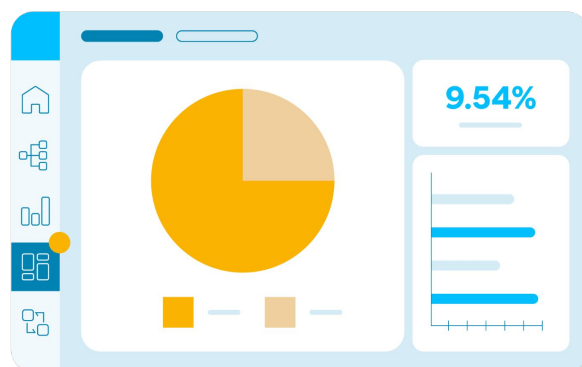

Des informations qui s'affichent en un clin d'oeil

- Les filtres interactifs permettent aux équipes marketing d'aller au plus près des données les plus importantes

VISUALISATION

Quantifiez l'impact de votre marketing

Créez tout ce dont vous avez besoin

- La flexibilité de notre outil de visualisation vous offre un choix infini de design pour partager vos tableaux de bord

Métriques multicanales et bien plus

- Affichez l'ensemble de vos métriques d'engagement provenant de plusieurs canaux en un endroit unique
- Connectez plusieurs sources de données et montrez l'influence des activités marketing sur les revenus

Visualisation des données

Créez des tableaux de bord personnalisés grâce à un large éventail d'options de visualisation

Construisez votre mise en page sur une interface simple fonctionnant par glisser-déposer pour faire apparaître vos données et tendances en temps réels

Filtres interactifs

Appliquez des filtres dynamiques en temps réel à vos tableaux de bord et explorez les données

Segmentez les visualisations par région, période ou champ de données pour vous concentrer sur les métriques importantes pour vous