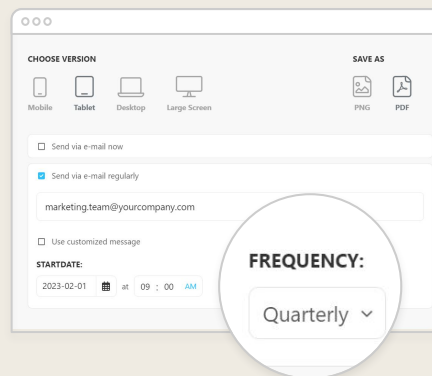

Créez tout ce dont vous avez besoin

- La flexibilité de notre outil de visualisation vous offre un choix infini de design pour partager vos tableaux de bord

Métriques multicanales et bien plus

- Affichez l'ensemble de vos métriques d'engagement provenant de plusieurs canaux en un endroit unique
- Connectez plusieurs sources de données et montrez l'influence des activités marketing sur les revenus

Visualisation des données

Créez des tableaux de bord personnalisés grâce à un large éventail d'options de visualisation

Construisez votre mise en page sur une interface simple fonctionnant par glisser-déposer pour faire apparaître vos données et tendances en temps réels

Filtres interactifs

Appliquez des filtres dynamiques en temps réel à vos tableaux de bord et explorez les données

Segmentez les visualisations par région, période ou champ de données pour vous concentrer sur les métriques importantes pour vous