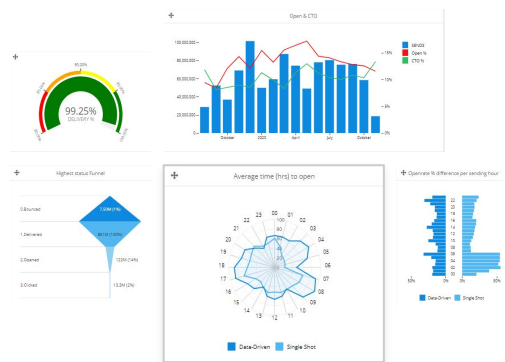

Des informations qui s'affichent en un clin d'oeil

- Les filtres interactifs permettent aux équipes marketing d'aller au plus près des données les plus importantes

VISUALISATION

Quantifiez l'impact de votre marketing

Créez tout ce dont vous avez besoin

- La flexibilité de notre outil de visualisation vous offre un choix infini de design pour partager vos tableaux de bord

Métriques multicanales et bien plus

- Affichez l'ensemble de vos métriques d'engagement provenant de plusieurs canaux en un endroit unique
- Connectez plusieurs sources de données et montrez l'influence des activités marketing sur les revenus

Visualisation des données

Créez des tableaux de bord personnalisés grâce à un large éventail d'options de visualisation

Construisez votre mise en page sur une interface simple fonctionnant par glisser-déposer pour faire apparaître vos données et tendances en temps réels

Filtres interactifs

Appliquez des filtres dynamiques en temps réel à vos tableaux de bord et explorez les données

Segmentez les visualisations par région, période ou champ de données pour vous concentrer sur les métriques importantes pour vous