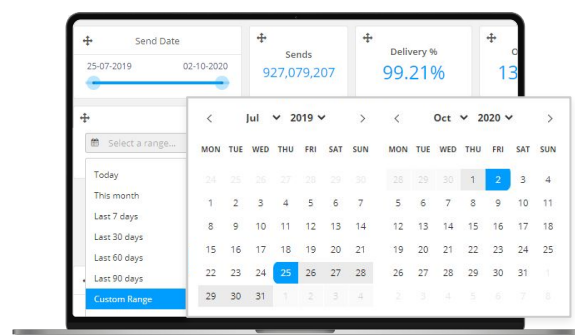

Des informations qui s'affichent en un clin d'oeil

- Les filtres interactifs permettent aux équipes marketing d'aller au plus près des données les plus importantes

VISUALISATION

Quantifiez l'impact de votre marketing

Créez tout ce dont vous avez besoin

- La flexibilité de notre outil de visualisation vous offre un choix infini de design pour partager vos tableaux de bord

Métriques multicanales et bien plus

- Affichez l'ensemble de vos métriques d'engagement provenant de plusieurs canaux en un endroit unique
- Connectez plusieurs sources de données et montrez l'influence des activités marketing sur les revenus

Visualisation des données

Créez des tableaux de bord personnalisés grâce à un large éventail d'options de visualisation

Construisez votre mise en page sur une interface simple fonctionnant par glisser-déposer pour faire apparaître vos données et tendances en temps réels

Filtres interactifs

Appliquez des filtres dynamiques en temps réel à vos tableaux de bord et explorez les données

Segmentez les visualisations par région, période ou champ de données pour vous concentrer sur les métriques importantes pour vous